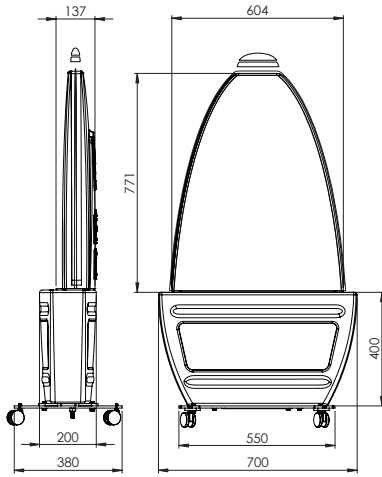

Portatif Işıklı Reklam Dubası KULLANIM KILAVUZU

Ürün Özellikleri

- Modern tasarım şişme plastikten üretilmiştir.
- Tekerlekler ile taşınması kolaydır ve istendiğinde tekerlek kısımları sabitlenebilir.
- Led aydınlatmalıdır. Çakar lamba ile çok daha farkedilir bir uygulama sağlar.
- Reflektörlü folyo sayesinde ışığın düşük olduğu seviyelerde bile görülebilmektedir.
- Akü sayesinde herhangi bir tesyata bağlanma ihtiyacı duymaz.
- 5 saatlik şarj ile 8-10 saat çalışır vaziyette hizmet verebilmektedir.

Ölçü & Bölümler

- 1 - Dış Mekana Dayanıklı Tekerlekler
- 2 - Tekerleklerin Bağlantı Laması
- 3 - Alt Ana Bağlantı Laması
- 4 - Akü Alt Sacı-1
- 5 - Akü Alt Sacı-2
- 6 - Akü
- 7 - Akü Üst U Tutucusu
- 8 - Alt Siyah Kısım
- 9 - Üst Beyaz Kısım
- 10 - Çakar Lamba
- 11 - Tutucu Saplama
- 12 - Saplama Vida Anahtarı

Montaj Şeması