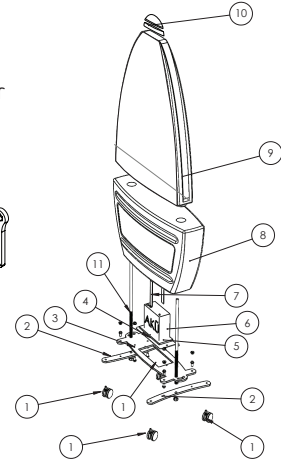

Portatif Işıklı Reklam Dubası KULLANIM KILAVUZU

Ürün Özellikleri

- Modern tasarım şişme plastikten üretilmiştir.
- Tekerlekler ile taşınması kolaydır ve istendiğinde tekerlek kısımları sabitlenebilir.
- Led aydınlatmalıdır. Çakar lamba ile çok daha farkedilir bir uygulama sağlar.
- Reflektörlü folyo sayesinde ışığın düşük olduğu seviyelerde bile görülebilmektedir.
- Akü sayesinde herhangi bir tesyata bağlanma ihtiyacı duymaz.
- 5 saatlik şarj ile 8-10 saat çalışır vaziyette hizmet verebilmektedir.

Ölçü & Bölümler

- 1 - Dış Mekana Dayanıklı Tekerlekler
- 2 - Tekerleklerin Bağlantı Laması
- 3 - Alt Ana Bağlantı Laması
- 4 - Akü Alt Sacı-1
- 5 - Akü Alt Sacı-2
- 6 - Akü
- 7 - Akü Üst U Tutucusu
- 8 - Alt Siyah Kısım
- 9 - Üst Beyaz Kısım
- 10 - Çakar Lamba
- 11 - Tutucu Saplama
- 12 - Saplama Vida Anahtarı

Montaj Şeması